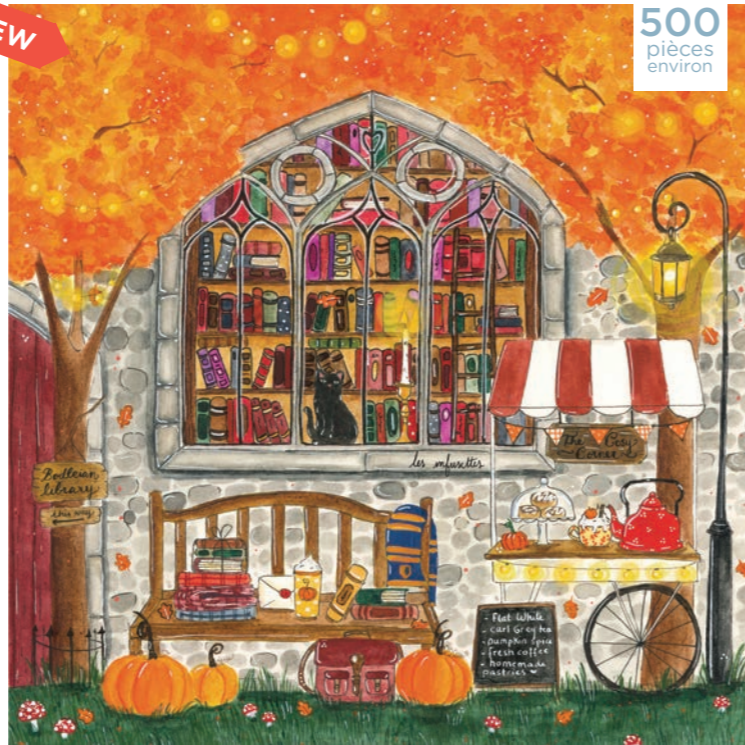

Puzzle
Michèle
Wilson

Puzzles d'Art en bois

Collection Automne 2024

Made in France
Depuis 1975

PAUSE THÉ OU CAFÉ

Le Dôme - FABIENNE DELACROIX
A1281-250 pièces Dimensions ≈ 25x20 cm

L'artiste figurative Fabienne Delacroix possède un talent particulier pour représenter les rues animées de Paris au 19e siècle. Le Café du Dôme, premier café de Montparnasse, était connu sous le nom de « café anglo-américain ». Ce lieu chic était le rendez-vous incontournable des artistes et intellectuels de la Rive gauche de Paris. En puzzle, vous aimerez assembler la terrasse du café, typiquement parisienne, avec son store rayé, ses ardoises et son enseigne lumineuse !

Dans un café - GOOSSENS
A1283-350 pièces Dimensions ≈ 30x23,5 cm

Josse Goossens (1876-1929) est un peintre allemand connu pour son style coloré et vivant. Il occupe une place à part dans le paysage artistique de son époque. Après des débuts dans la peinture classique, son travail évolue vers des couleurs plus lumineuses et des formes plus libres, comme dans cette toile qui représente l'intérieur d'un café. Le tableau est composé de plusieurs scènes, chacune d'elles mise en valeur par une découpe minutieuse.

Une rentrée à Oxford - LES INFUSETTES
A1285-500 pièces Dimensions ≈ 32x32 cm

En assemblant cette illustration peinte par l'artiste française Les Infusettes, transportez-vous à Oxford un jour de rentrée. Laissez-vous charmer par cette scène automnale, où chaque détail évoque le meilleur de cette saison envoûtante. Au milieu des livres colorés, un petit chat noir vous accompagnera dans cette aventure puzzle !

Sanctuaire Kasuga Taisha - KAWASE
A1284-350 pièces
Dimensions ≈ 21,5x32,5 cm

Hasui Kawase (1883-1957) est un peintre et illustrateur japonais qui appartient au mouvement Shin-Hanga ou renouveau pictural. Cette estampe représente le sanctuaire de Kasuga Taisha situé dans la ville de Nara, proche de Kyoto. La pluie confère à cette scène une atmosphère calme et paisible, invitant à la contemplation.