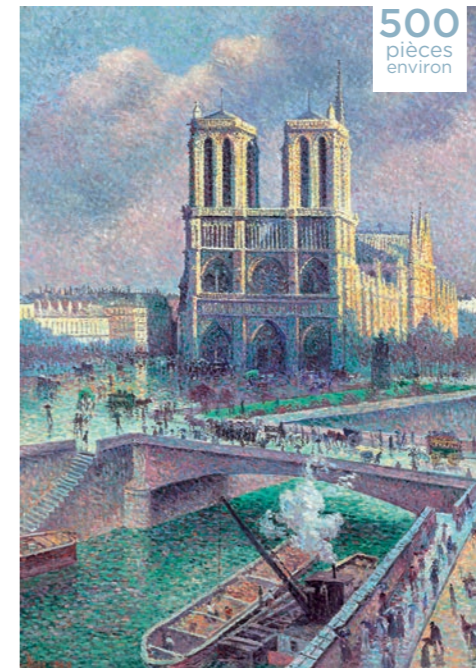

Puzzle
Michèle
Wilson

Puzzles d'Art en bois

Collection Automne 2024

Made in France
Depuis 1975

PAUSE THÉ OU CAFÉ

Le Dôme - FABIENNE DELACROIX
A1281-250 pièces Dimensions ≈ 25x20 cm

L'artiste figurative Fabienne Delacroix possède un talent particulier pour représenter les rues animées de Paris au 19e siècle. Le Café du Dôme, premier café de Montparnasse, était connu sous le nom de « café anglo-américain ». Ce lieu chic était le rendez-vous incontournable des artistes et intellectuels de la Rive gauche de Paris. En puzzle, vous aimerez assembler la terrasse du café, typiquement parisienne, avec son store rayé, ses ardoises et son enseigne lumineuse !

Dans un café - GOOSSENS
A1283-350 pièces Dimensions ≈ 30x23,5 cm

Josse Goossens (1876-1929) est un peintre allemand connu pour son style coloré et vivant. Il occupe une place à part dans le paysage artistique de son époque. Après des débuts dans la peinture classique, son travail évolue vers des couleurs plus lumineuses et des formes plus libres, comme dans cette toile qui représente l'intérieur d'un café. Le tableau est composé de plusieurs scènes, chacune d'elles mise en valeur par une découpe minutieuse.

Une rentrée à Oxford - LES INFUSETTES
A1285-500 pièces Dimensions ≈ 32x32 cm

En assemblant cette illustration peinte par l'artiste française Les Infusettes, transportez-vous à Oxford un jour de rentrée. Laissez-vous charmer par cette scène automnale, où chaque détail évoque le meilleur de cette saison envoûtante. Au milieu des livres colorés, un petit chat noir vous accompagnera dans cette aventure puzzle !

Sanctuaire Kasuga Taisha - KAWASE
A1284-350 pièces
Dimensions ≈ 21,5x32,5 cm

Hasui Kawase (1883-1957) est un peintre et illustrateur japonais qui appartient au mouvement Shin-Hanga ou renouveau pictural. Cette estampe représente le sanctuaire de Kasuga Taisha situé dans la ville de Nara, proche de Kyoto. La pluie confère à cette scène une atmosphère calme et paisible, invitant à la contemplation.