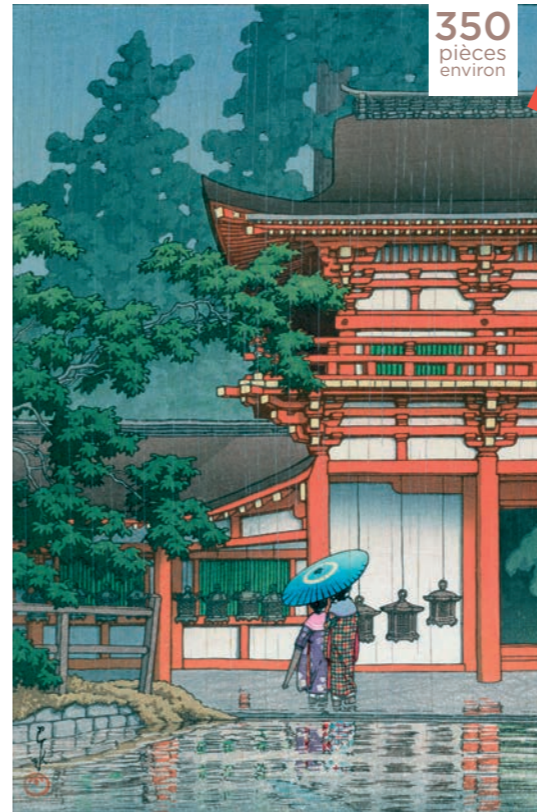

Puzzle
Michèle
Wilson

Puzzles d'Art en bois

Collection Automne 2024

Made in France
Depuis 1975

PAUSE THÉ OU CAFÉ

Le Dôme - FABIENNE DELACROIX
A1281-250 pièces Dimensions ≈ 25x20 cm

L'artiste figurative Fabienne Delacroix possède un talent particulier pour représenter les rues animées de Paris au 19e siècle. Le Café du Dôme, premier café de Montparnasse, était connu sous le nom de « café anglo-américain ». Ce lieu chic était le rendez-vous incontournable des artistes et intellectuels de la Rive gauche de Paris. En puzzle, vous aimerez assembler la terrasse du café, typiquement parisienne, avec son store rayé, ses ardoises et son enseigne lumineuse !

Dans un café - GOOSSENS
A1283-350 pièces Dimensions ≈ 30x23,5 cm

Josse Goossens (1876-1929) est un peintre allemand connu pour son style coloré et vivant. Il occupe une place à part dans le paysage artistique de son époque. Après des débuts dans la peinture classique, son travail évolue vers des couleurs plus lumineuses et des formes plus libres, comme dans cette toile qui représente l'intérieur d'un café. Le tableau est composé de plusieurs scènes, chacune d'elles mise en valeur par une découpe minutieuse.

Une rentrée à Oxford - LES INFUSETTES
A1285-500 pièces Dimensions ≈ 32x32 cm

En assemblant cette illustration peinte par l'artiste française Les Infusettes, transportez-vous à Oxford un jour de rentrée. Laissez-vous charmer par cette scène automnale, où chaque détail évoque le meilleur de cette saison envoûtante. Au milieu des livres colorés, un petit chat noir vous accompagnera dans cette aventure puzzle !

Sanctuaire Kasuga Taisha - KAWASE
A1284-350 pièces
Dimensions ≈ 21,5x32,5 cm

Hasui Kawase (1883-1957) est un peintre et illustrateur japonais qui appartient au mouvement Shin-Hanga ou renouveau pictural. Cette estampe représente le sanctuaire de Kasuga Taisha situé dans la ville de Nara, proche de Kyoto. La pluie confère à cette scène une atmosphère calme et paisible, invitant à la contemplation.