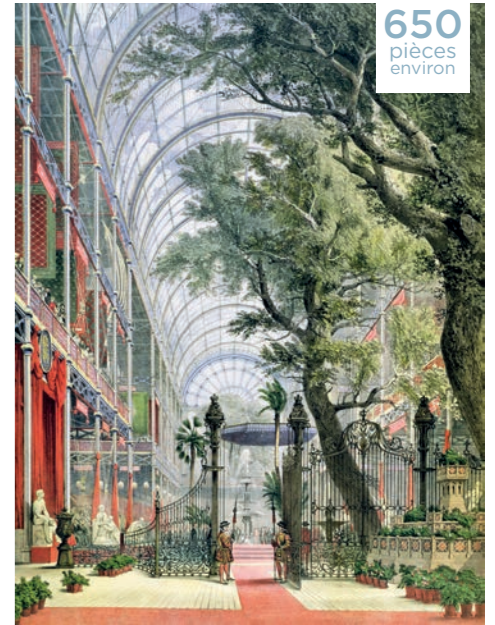

Sanctuaire Kasuga Taisha - KAWASE
A1284-350 pièces
Dimensions ≈ 21,5x32,5 cm

Crystal Palace - NASH
A375-650 pièces
Dimensions ≈ 31x42 cm

RÊVES D'ARCHITECTURES

REJOIGNEZ-NOUS SUR INSTAGRAM !

Puzzles en cours de découpe, remontés, photos de passionnés, retrouvez-nous sur [instagram.com/puzzlemichelewilson](https://www.instagram.com/puzzlemichelewilson) !